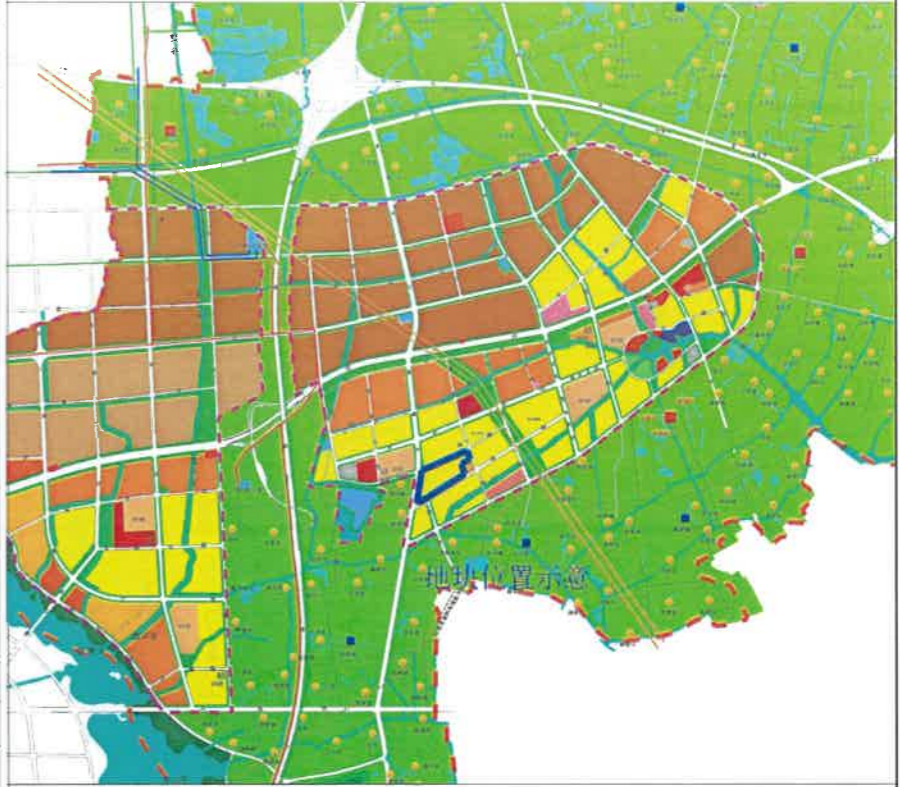

地块区位图

说明：
本地块一年内未签订出让合同的，
地块规划图自行失效。

图例

- 道路红线及中心线
- 高压线及高压控制走廊
- 可建设用地范围线
- 轨道交通控制线
- 建筑控制线
- 文物保护范围
- 高层建筑控制线
- 现状保留建筑
- 地下空间控制线
- 绿地范围
- 禁止机动车出入口控制线
- 尺寸标注
- 机动车开口方向

X=46339.925
Y=78053.532 坐标标注

无锡市自然资源和规划局地块规划图

地块位置	陈巷一路-界泾路-新羊大道-红光一路		
地块名称	新羊大道与界泾路交叉口东北侧地块	地块编号	XDG-2023-69号
所属行政区	锡山区	日期	2023年9月